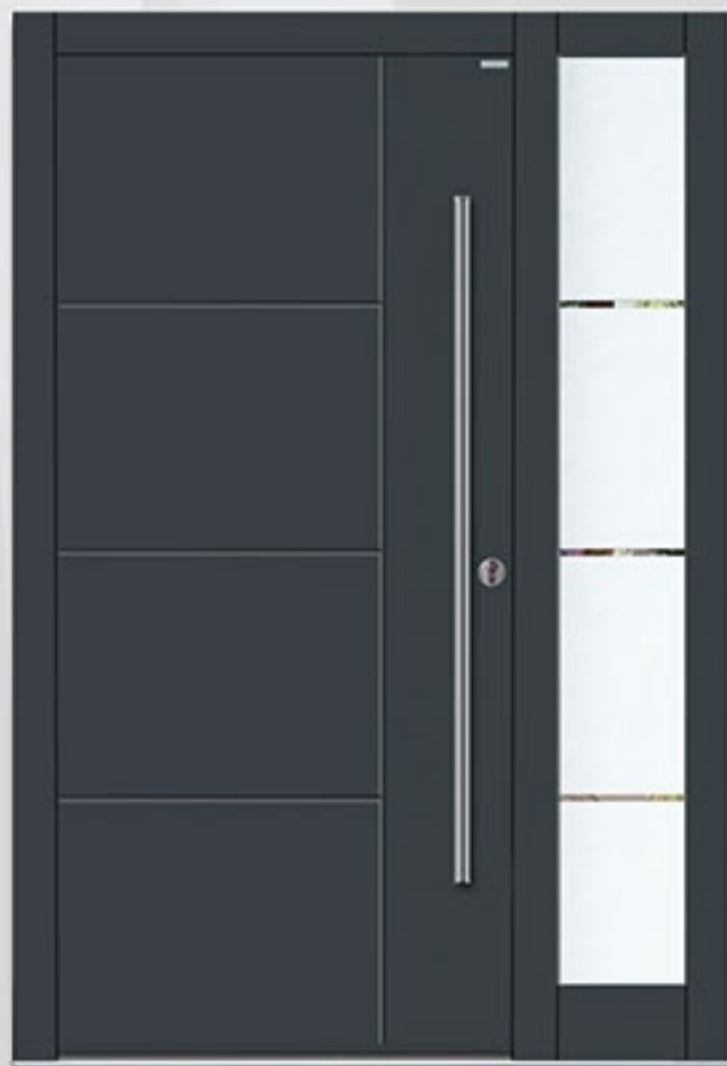

**A**

BASIC 16

DOSTĘPNE KOLORY:

RAL 9003, RAL 7016, RAL7045

**DOSTĘPNE SZYBY:**

cała piaskowana, piaskowana wg wzoru, reflex grafit

CENA: KOMPLETNYCH DRZWI
Z I ZESTAWEM WYPOSAŻENIA
3600ZŁ NETTO*4428ZŁ BRUTTO
Dotyczy drzwi
jednoskrzydłowych**B****C****SPECYFIKACJA TECHNICZNA:**

- DRZWI DĘBOWE
- WYMIAR STANDARDOWY 106X208/210,5CM
- DOSTAWKA 30/40 CM
- WYMIAR DRZWI Z 1 DOSTAWKĄ 136 / 146CM
- WYMIAR DRZWI Z 2 DOSTAWKAMI 166 / 186CM
- GRUBOŚĆ 82MM
- ZAMEK LISTWOWY AUTOMATIC 3-PUNKTOWY
- SZYBA W SKRZYDLE / DOSTAWCE WKŁAD
- 3-SZYBOWY Z P-2
- ZAWIASY 2-CZĘŚCIOWE Z REGULACJĄ - 4 SZT.
- PRÓG ALUMINIOWY Z WSTAWKĄ TERMOIZOLACYJNĄ
- 2 USZCZELKI + USZCZELKA PROGOWA
- PROFILE KOMPOZYTOWE STABILIZUJĄCE SKRZYDŁO