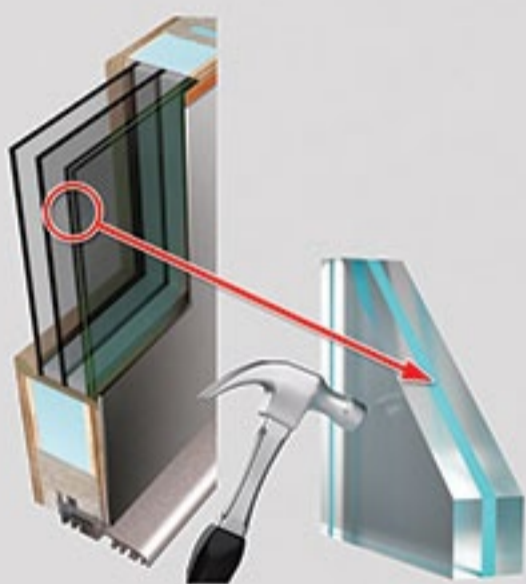

I ZESTAW WYPOSAŻENIA - W CENIE!

KLAMKA VERMONT
OBUSTRONNA**KLAMKA ATLANTA**
OBUSTRONNA**+ kpl. nasadek**
na zawias nikiel**+atestowana**
wkładka kl.B
(3 klucze)

A

BASIC 15

DOSTĘPNE KOLORY:

RAL 9003, RAL 7016, RAL7045

**DOSTĘPNE SZYBY:**

cała piaskowana, piaskowana wg wzoru, reflex grafit

CENA:**KOMPLETNYCH DRZWI
Z I ZESTAWEM WYPOSAŻENIA****3950ZŁ NETTO*****4858ZŁ BRUTTO**

Dotyczy drzwi jednoskrzydłowych

B**C****P2 - SZKŁO ANTYWŁAMANIOWE
+ DWIE FOLIE (dwie tafle szkła float
+ dwie folie)****II ZESTAW WYPOSAŻENIA - ZA DOPŁATĄ 190ZŁ NETTO****234ZŁ BRUTTO****WEWNĄTRZ****KLAMKA VERMONT**
ROZETA OWAL OD ZEWNĄTRZ**KLAMKA ATLANTA**
KOMPLET ROZET OKRĄGŁYCH**POCHWYT fi 32**
120cm lub 160cm**+ zapadka**
dzień / noc**+ kpl. nasadek**
na zawias nikiel**+atestowana**
wkładka kl. B
(3 klucze)