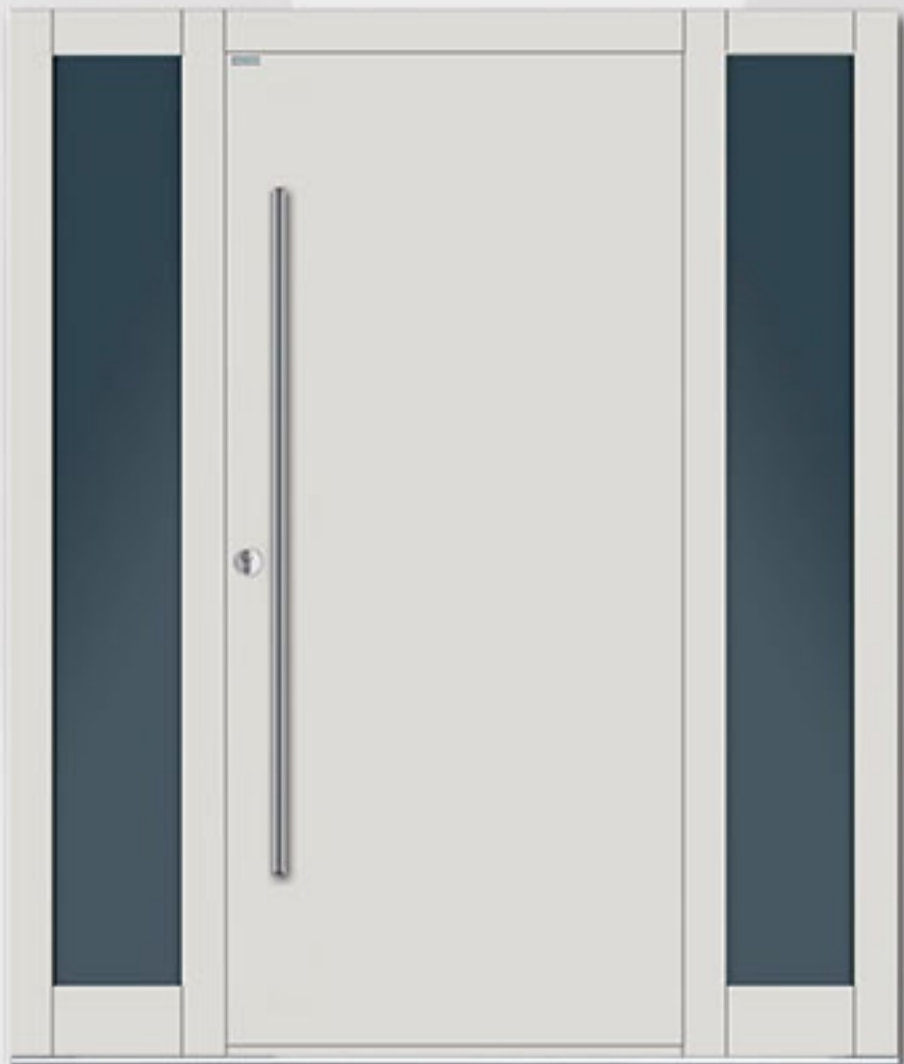

A

BASIC 16

DOSTĘPNE KOLORY:

RAL 9003, RAL 7016, RAL7045

DOSTĘPNE SZYBY:

cała piaskowana, piaskowana wg wzoru, reflex grafit

CENA: KOMPLETNYCH DRZWI
Z I ZESTAWEM WYPOSAŻENIA
3600ZŁ NETTO

*4428ZŁ BRUTTO
Dotyczy drzwi
jednoskrzydłowych

B